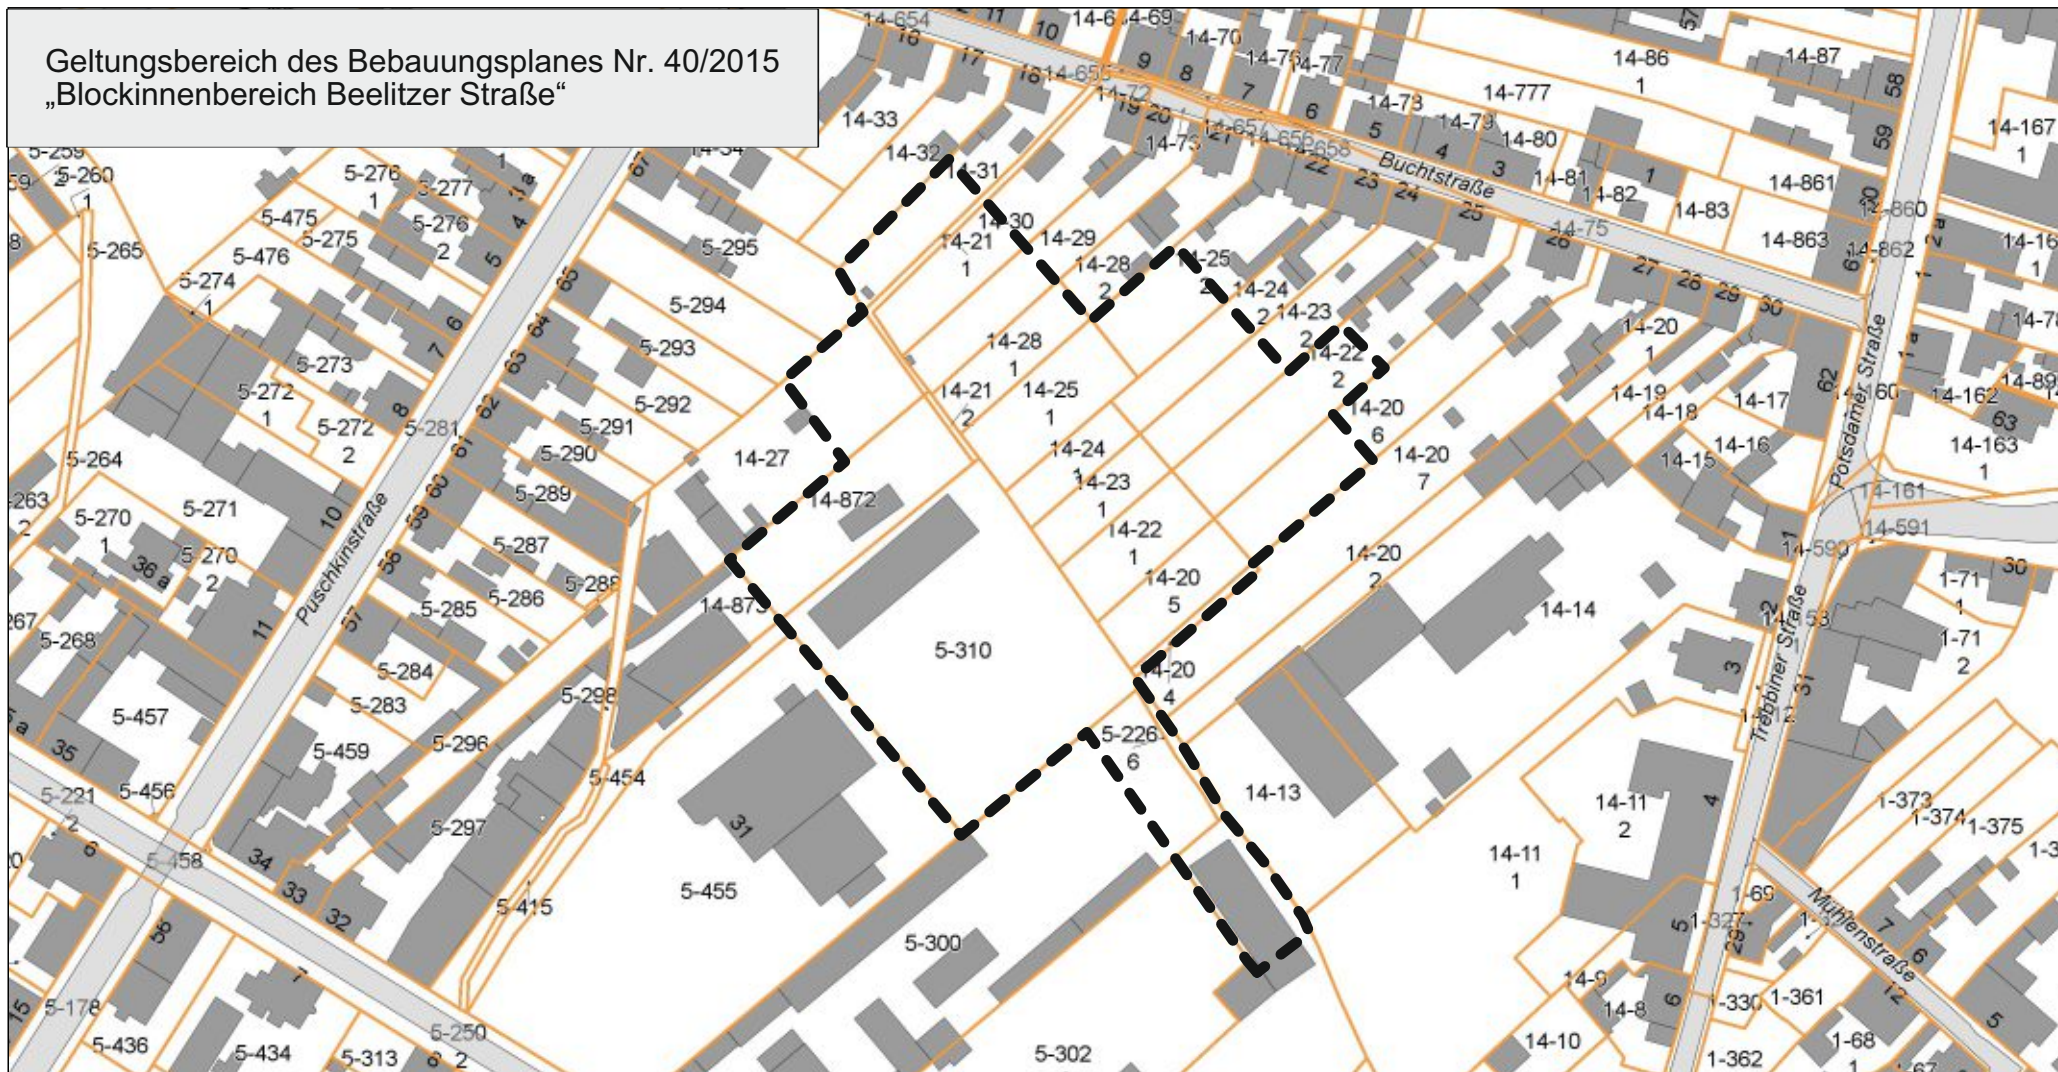

Geltungsbereich des Bebauungsplanes Nr. 40/2015
 „Blockinnenbereich Beelitzer Straße“

Stadt Luckenwalde
 Markt 10
 14943 Luckenwalde
 Tel.: 03371-672-0

Gemarkung :
 Flurstück - Nr :
 Auftrag - Nr :
 Masstab : 1:2000
 Erstellungsdatum : 26.01.2015
 Ausgestellt durch i.A. :
 Abteilung / Amt :

Ausschnitt aus der Stadtgrundkarte

Vervielfältigungen dürfen nur für den eigenen Bedarf erstellt und nicht an Dritte abgegeben werden. Grundlage der Katasterdaten ist die ALK des Landkreises Teltow-Fläming. In der Darstellung der Grenzen können Veränderungen berücksichtigt sein, die noch nicht in das Grundbuch übernommen sind. Die Gebäudedarstellung kann vom örtlichen Bestand abweichen.

Grenze des räumlichen
 Geltungsbereichs