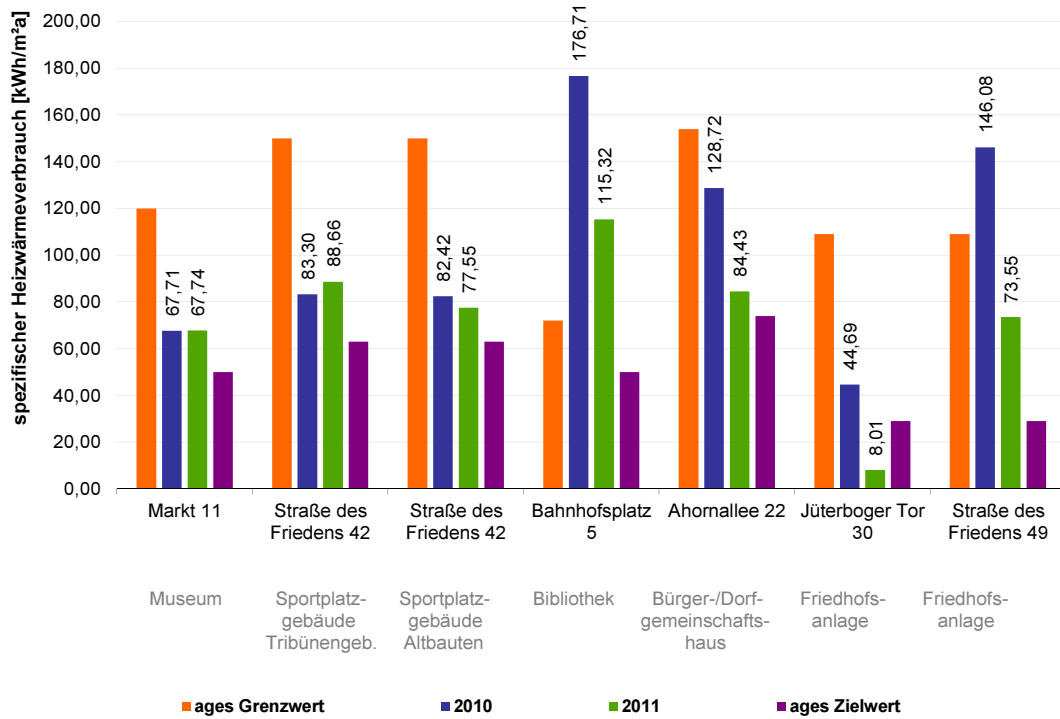

Benchmark spezifischer Heizwärmeverbrauch weiterer Gebäude Stadt Luckenwalde

Benchmark spezifischer Heizwärmeverbrauch weiterer Gebäude Stadt Luckenwalde