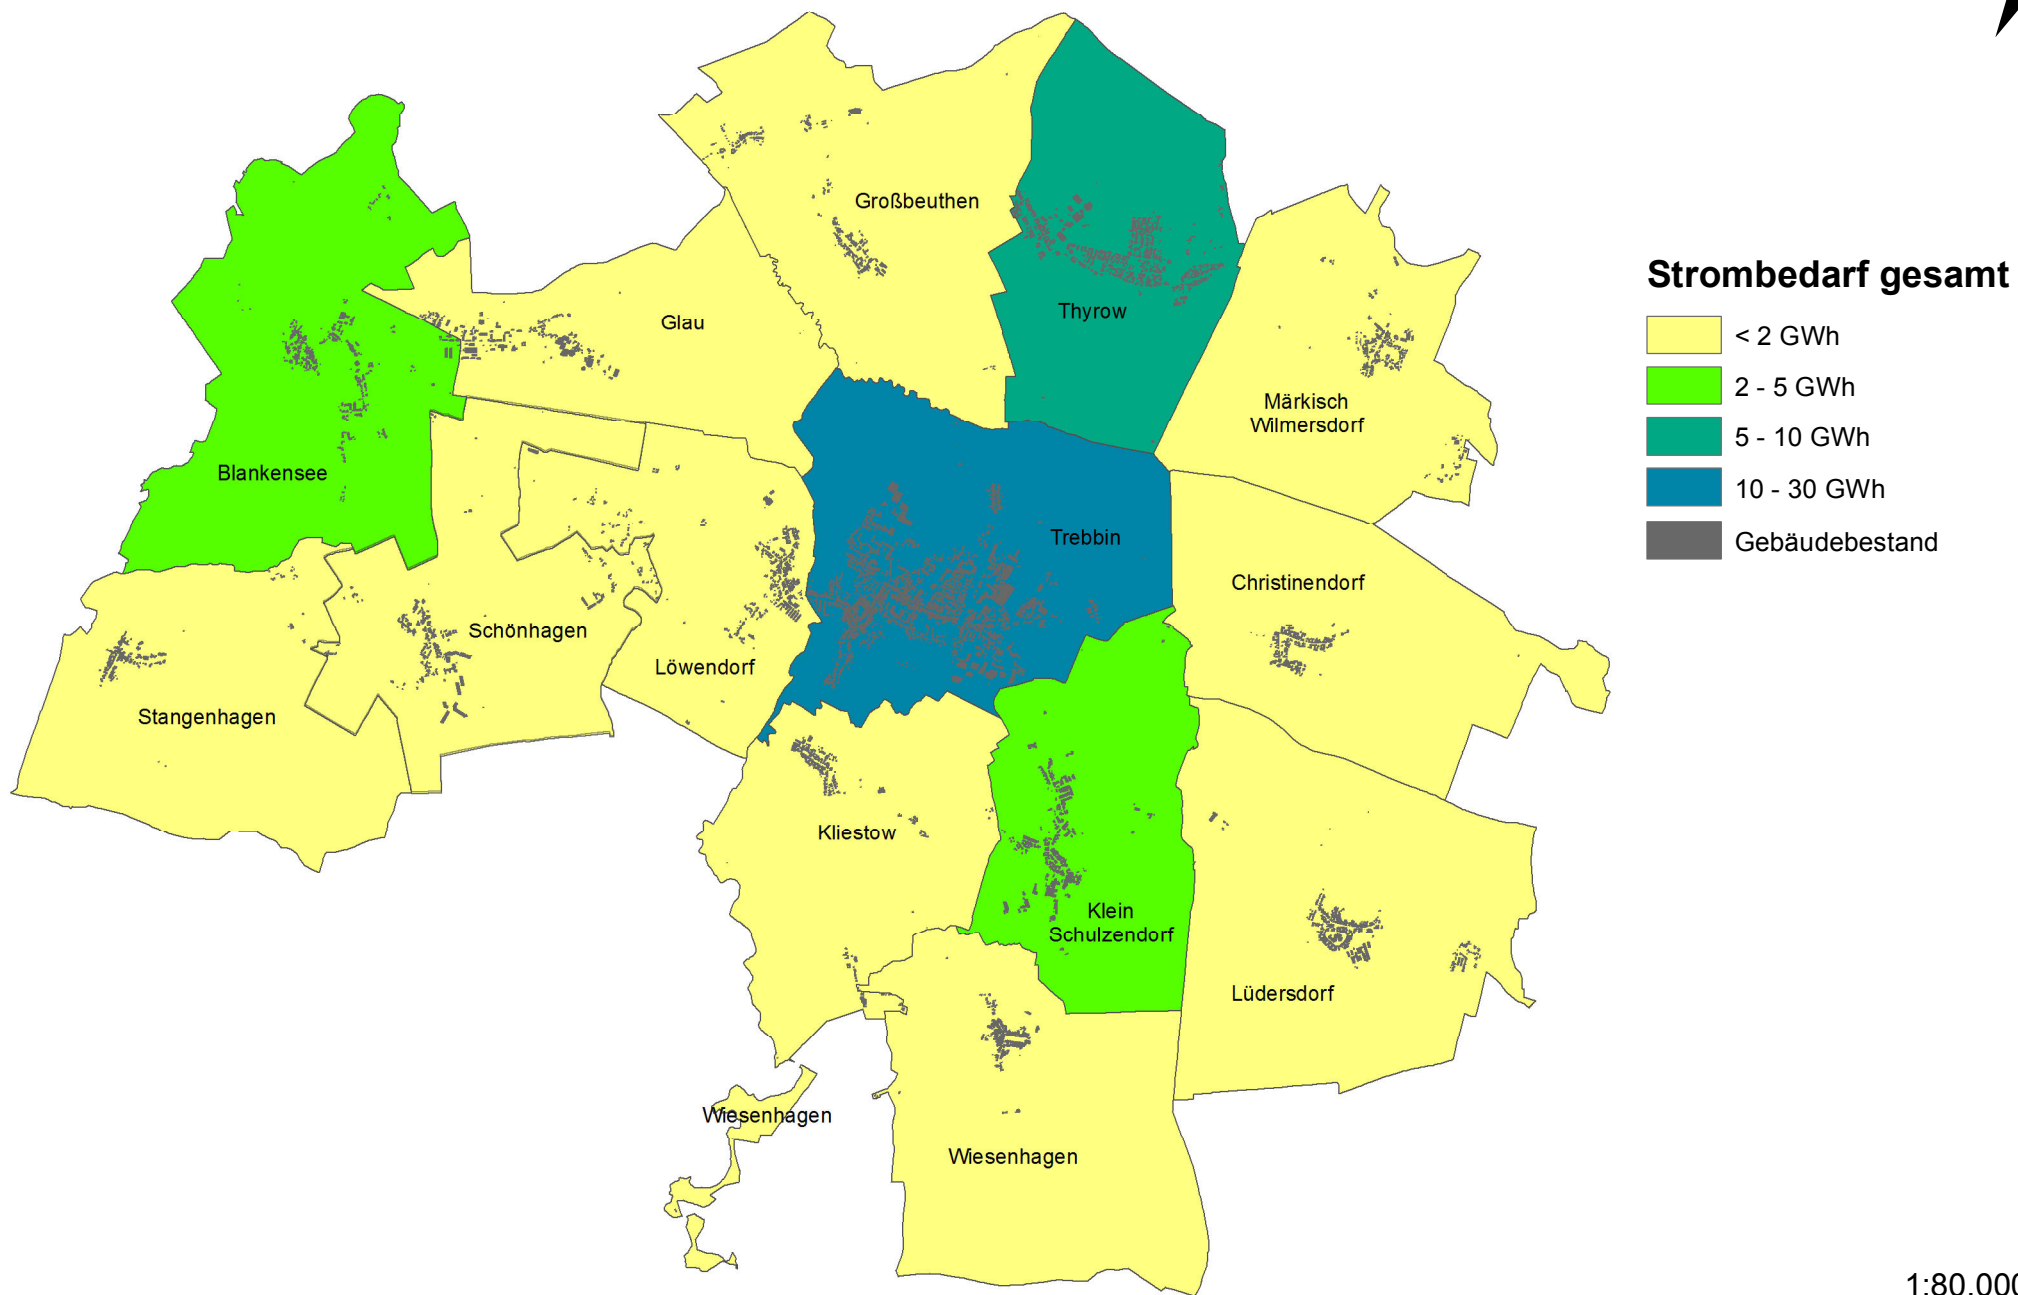

# Strombedarf Trebbin (nach Ortsteilen, Stand 2010)

1:80.000