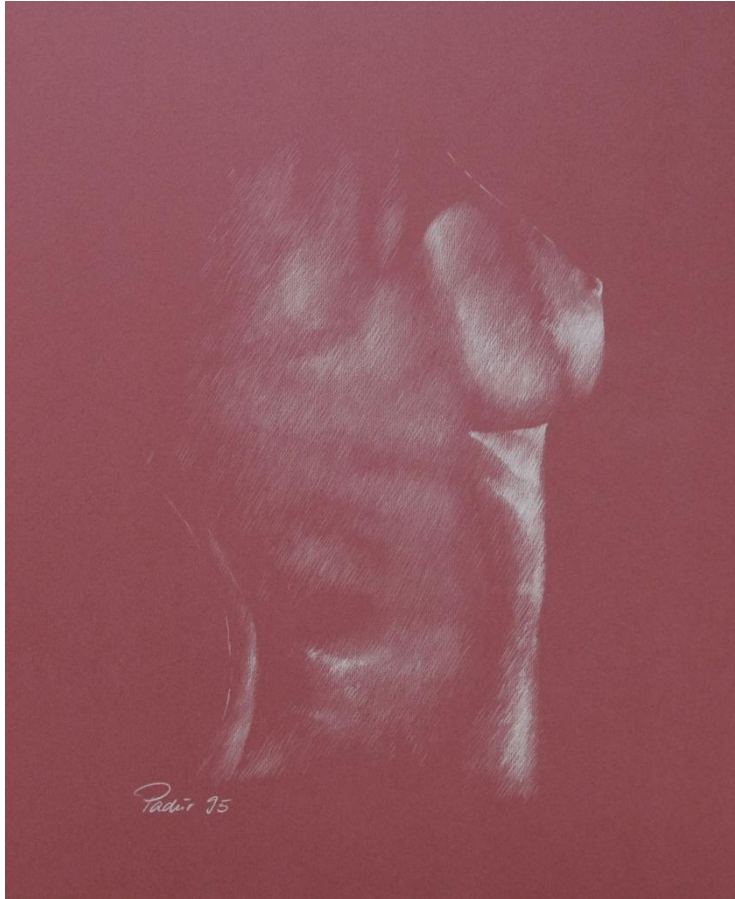

# „Schattenspiel II“

Claudia Padur, 1995

Technik: Pastell

Titel der Sonderausstellung  
im HeimatMuseum Luckenwalde

„Begegnungen“

Arbeiten von Claudia Padur aus Luckenwalde

Ausstellungsdauer:

17.07.2003 - 24.08.2003